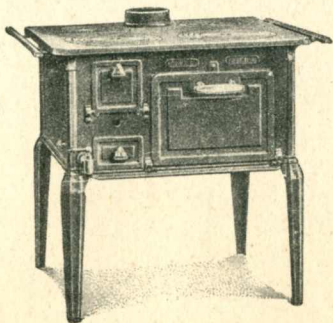

POÊLES GODIN

A GUISE (AISNE)

**CUISINIÈRES
EN FONTE**

N° 845, 846, 847 et 848