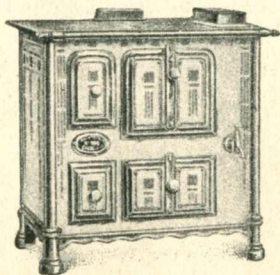

POÊLES GODIN

A GUISE (AISNE)

CUISINIÈRES

EN TOLE ET FONTE

décor MODERNE UNI-BLEU

N° 955 et 956