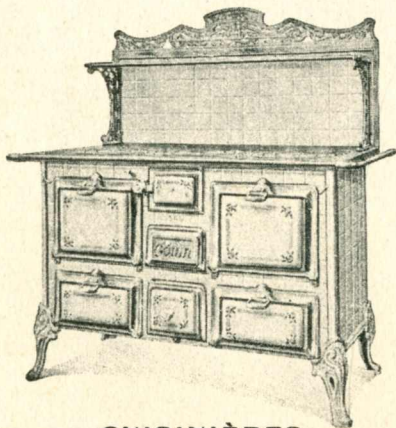

# POÊLES GODIN

A GUISE (AISNE)

**CUISINIÈRES**  
EN FONTE ÉMAILLÉE

dossier étagère, panneaux type E

N° 1939, 1940 et 1941, sans chaudière

N° 1939<sup>B</sup>, 1940<sup>B</sup> et 1941<sup>B</sup>

*(avec bouilleur pour distribution d'eau chaude)*