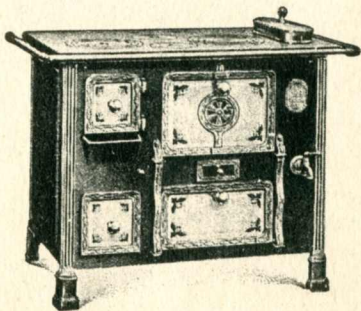

POÊLES GODIN

A GUISE (AISNE)

FOURNEAUX
EN FONTE ET TOLE, ÉMAILLÉS ET DÉCORÉS

N° 600^B, 601^B, 602^B, 603^B et 604^B
foyer à gauche

N° 600^{DB}, 601^{DB}, 602^{DB}, 603^{DB} et 604^{DB}
foyer à droite