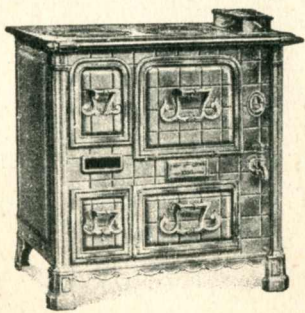

POÊLES GODIN

A GUISE (AISNE)

FOURNEAUX BOURGEOIS
EN FONTE ET TOLE

N° 1048, 1049, 1050, 1051 et 1052